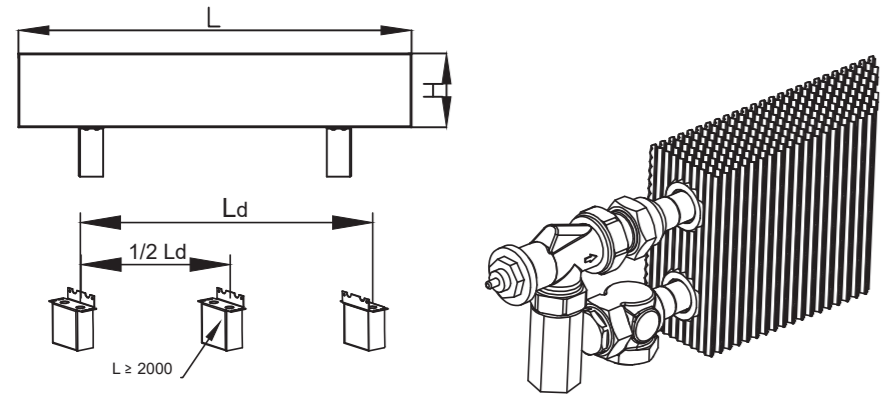

Ev.č. 06-0332L122-00-MM

Model 1:1 KORALINE-L/09/18

L [mm]	Ld [mm]
600	300
700	400
800	500
900	600
1000	700
1100	800
1200	900
1400	1100
1600	1300
1800	1500
2000	1700
2200	1900
2400	2100
2600	2300
2800	2500
3000	2700

L [mm]	Ld [mm]
600	300
700	400
800	500
900	600
1000	700
1100	800
1200	900
1400	1100
1600	1300
1800	1500
2000	1700
2200	1900
2400	2100
2600	2300
2800	2500
3000	2700

Model 1:1 **KORALINE-L/15-80/18**

L [mm]	Ld [mm]
600	300
700	400
800	500
900	600
1000	700
1100	800
1200	900
1400	1100
1600	1300
1800	1500
2000	1700
2200	1900
2400	2100
2600	2300
2800	2500
3000	2700