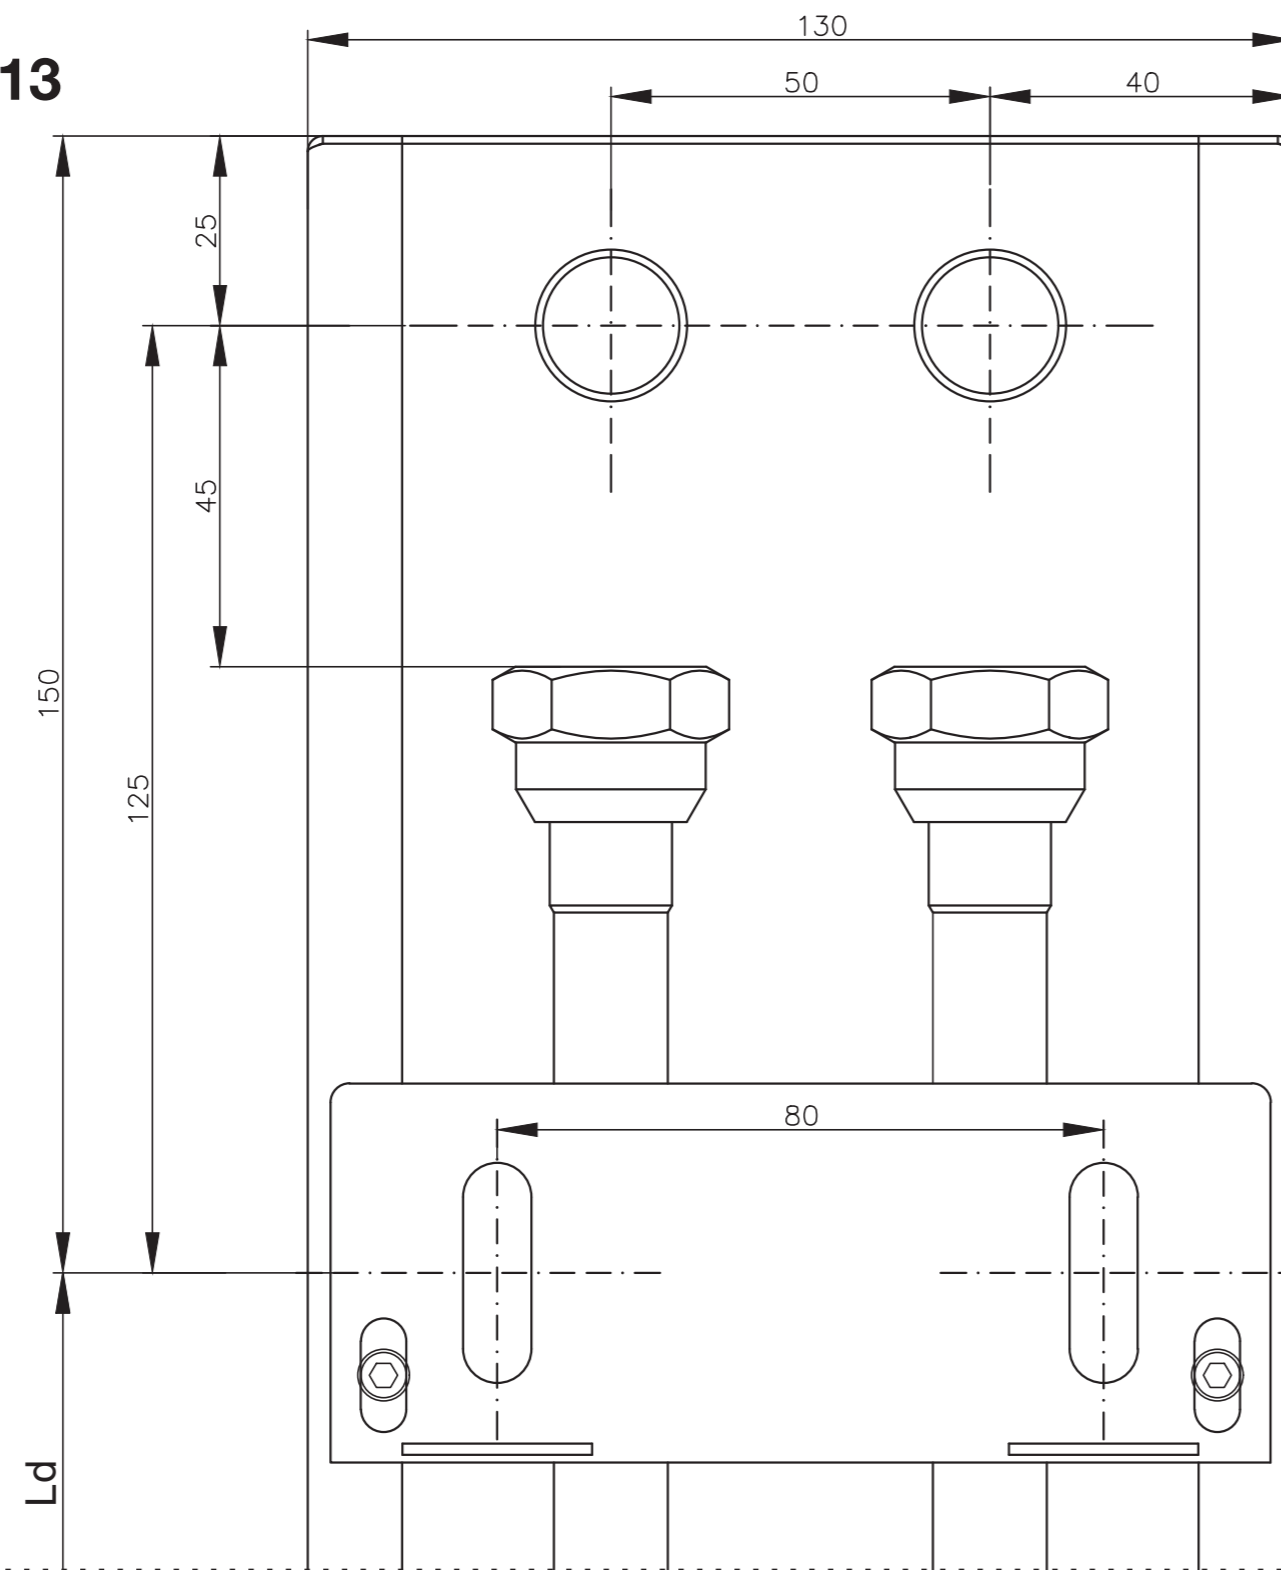

Model 1:1 KORALINE-L/09/13

L [mm]	Ld [mm]
600	300
700	400
800	500
900	600
1000	700
1100	800
1200	900
1400	1100
1600	1300
1800	1500
2000	1700
2200	1900
2400	2100
2600	2300
2800	2500
3000	2700

KORALINE

- CZ** MONTÁŽNÍ ŠABLONA Lavicové konvektory
- SK** MONTÁŽNA ŠABLÓNA Lavicové konvektory
- GB** INSTALLATION TEMPLATE Free-Standing Convectors
- DE** MONTAGEVORLAGE Stand- und Bankkonvektoren
- FR** MODÈLE DE MONTAGE Plinthes chauffantes
- RU** МОНТАЖНЫЙ ШАБЛОН Напольные конвекторы

Ev.č. 06-0332L122-00-MM

Model 1:1 KORALINE-L/09/18

L [mm]	Ld [mm]
600	300
700	400
800	500
900	600
1000	700
1100	800
1200	900
1400	1100
1600	1300
1800	1500
2000	1700
2200	1900
2400	2100
2600	2300
2800	2500
3000	2700

L [mm]	Ld [mm]
600	300
700	400
800	500
900	600
1000	700
1100	800
1200	900
1400	1100
1600	1300
1800	1500
2000	1700
2200	1900
2400	2100
2600	2300
2800	2500
3000	2700

Model 1:1 **KORALINE-L/15-80/18**

L [mm]	Ld [mm]
600	300
700	400
800	500
900	600
1000	700
1100	800
1200	900
1400	1100
1600	1300
1800	1500
2000	1700
2200	1900
2400	2100
2600	2300
2800	2500
3000	2700

Model 1:1 **KORALINE-L/15-80/13**

Model 1:1 **KORALINE-L/15-80/23**

L [mm]	Ld [mm]
600	300
700	400
800	500
900	600
1000	700
1100	800
1200	900
1400	1100
1600	1300
1800	1500
2000	1700
2200	1900
2400	2100
2600	2300
2800	2500
3000	2700