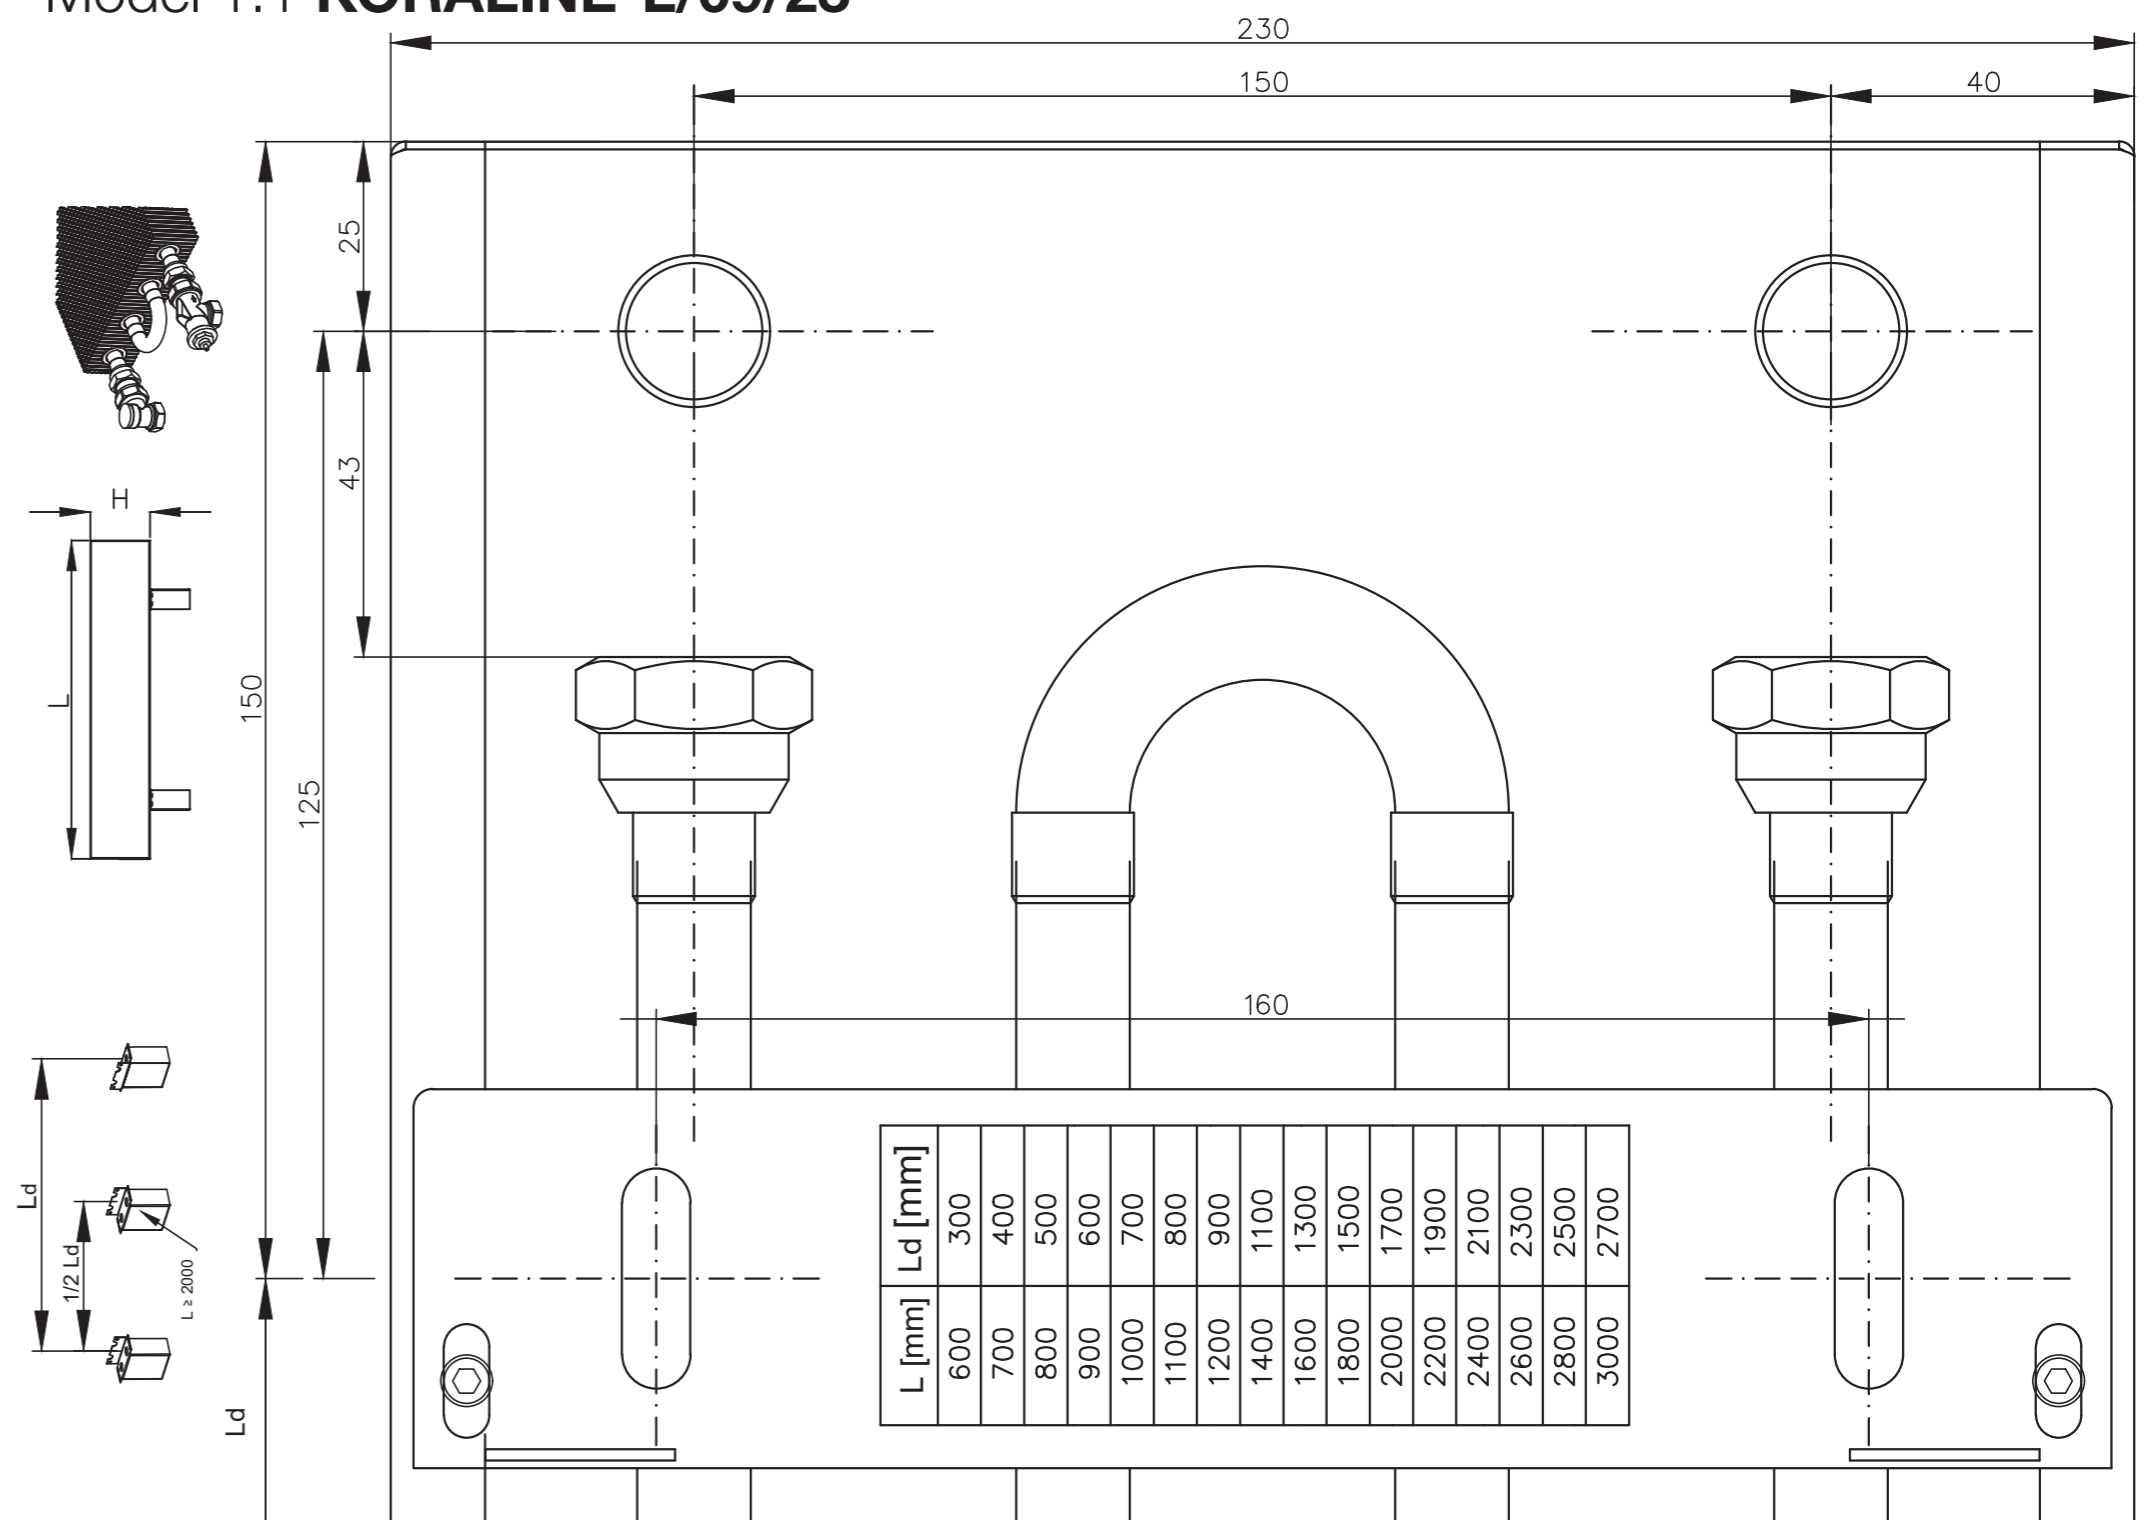

Model 1:1 KORALINE-L/09/23

L [mm]	Ld [mm]
600	300
700	400
800	500
900	600
1000	700
1100	800
1200	900
1400	1100
1600	1300
1800	1500
2000	1700
2200	1900
2400	2100
2600	2300
2800	2500
3000	2700