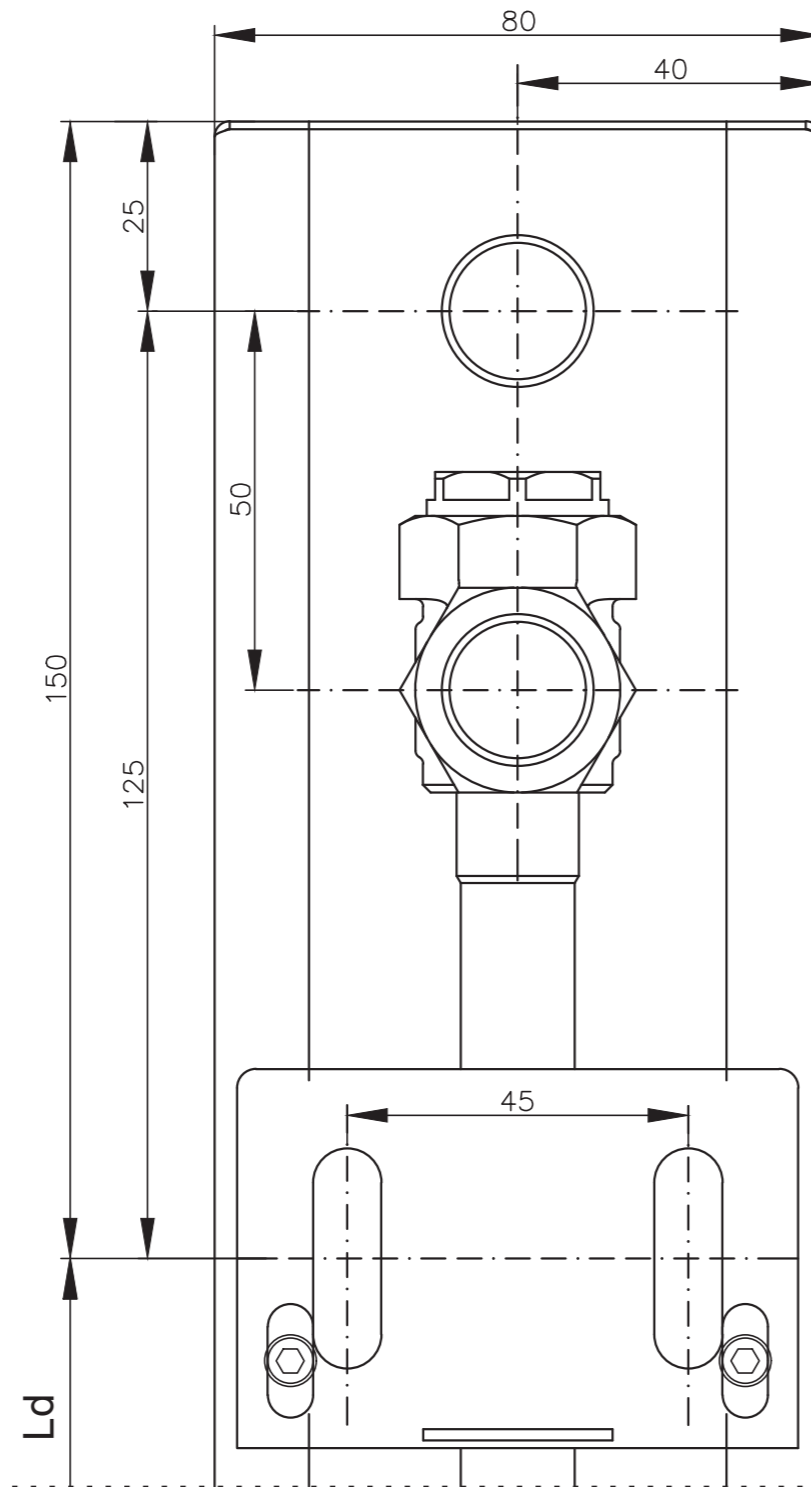

Model 1:1 **KORALINE-L/15-80/08**

L [mm]	Ld [mm]
600	300
700	400
800	500
900	600
1000	700
1100	800
1200	900
1400	1100
1600	1300
1800	1500
2000	1700
2200	1900
2400	2100
2600	2300
2800	2500
3000	2700