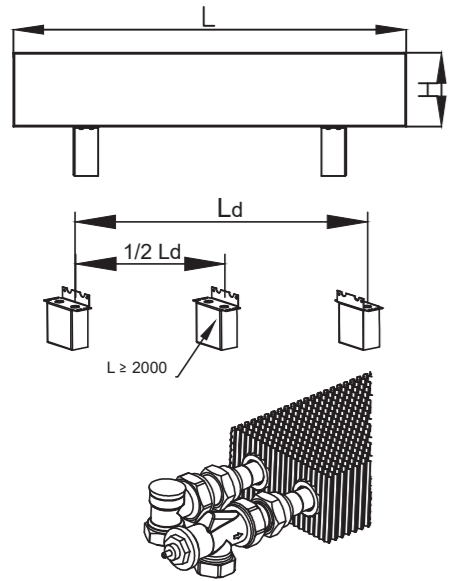

Model 1:1 KORALINE-L/09/13

L [mm]	Ld [mm]
600	300
700	400
800	500
900	600
1000	700
1100	800
1200	900
1400	1100
1600	1300
1800	1500
2000	1700
2200	1900
2400	2100
2600	2300
2800	2500
3000	2700

KORALINE

- CZ** MONTÁŽNÍ ŠABLONA Lavicové konvektory
- SK** MONTÁŽNA ŠABLÓNA Lavicové konvektory
- GB** INSTALLATION TEMPLATE Free-Standing Convectors
- DE** MONTAGEVORLAGE Stand- und Bankkonvektoren
- FR** MODÈLE DE MONTAGE Plinthes chauffantes
- RU** МОНТАЖНЫЙ ШАБЛОН Напольные конвекторы

Ev.č. 06-0332L122-00-MM

Model 1:1 KORALINE-L/09/18

L [mm]	Ld [mm]
600	300
700	400
800	500
900	600
1000	700
1100	800
1200	900
1400	1100
1600	1300
1800	1500
2000	1700
2200	1900
2400	2100
2600	2300
2800	2500
3000	2700

L [mm]	Ld [mm]
600	300
700	400
800	500
900	600
1000	700
1100	800
1200	900
1400	1100
1600	1300
1800	1500
2000	1700
2200	1900
2400	2100
2600	2300
2800	2500
3000	2700

Model 1:1 **KORALINE-L/15-80/18**

L [mm]	Ld [mm]
600	300
700	400
800	500
900	600
1000	700
1100	800
1200	900
1400	1100
1600	1300
1800	1500
2000	1700
2200	1900
2400	2100
2600	2300
2800	2500
3000	2700

Model 1:1 **KORALINE-L/15-80/13**

Model 1:1 **KORALINE-L/15-80/23**

L [mm]	Ld [mm]
600	300
700	400
800	500
900	600
1000	700
1100	800
1200	900
1400	1100
1600	1300
1800	1500
2000	1700
2200	1900
2400	2100
2600	2300
2800	2500
3000	2700