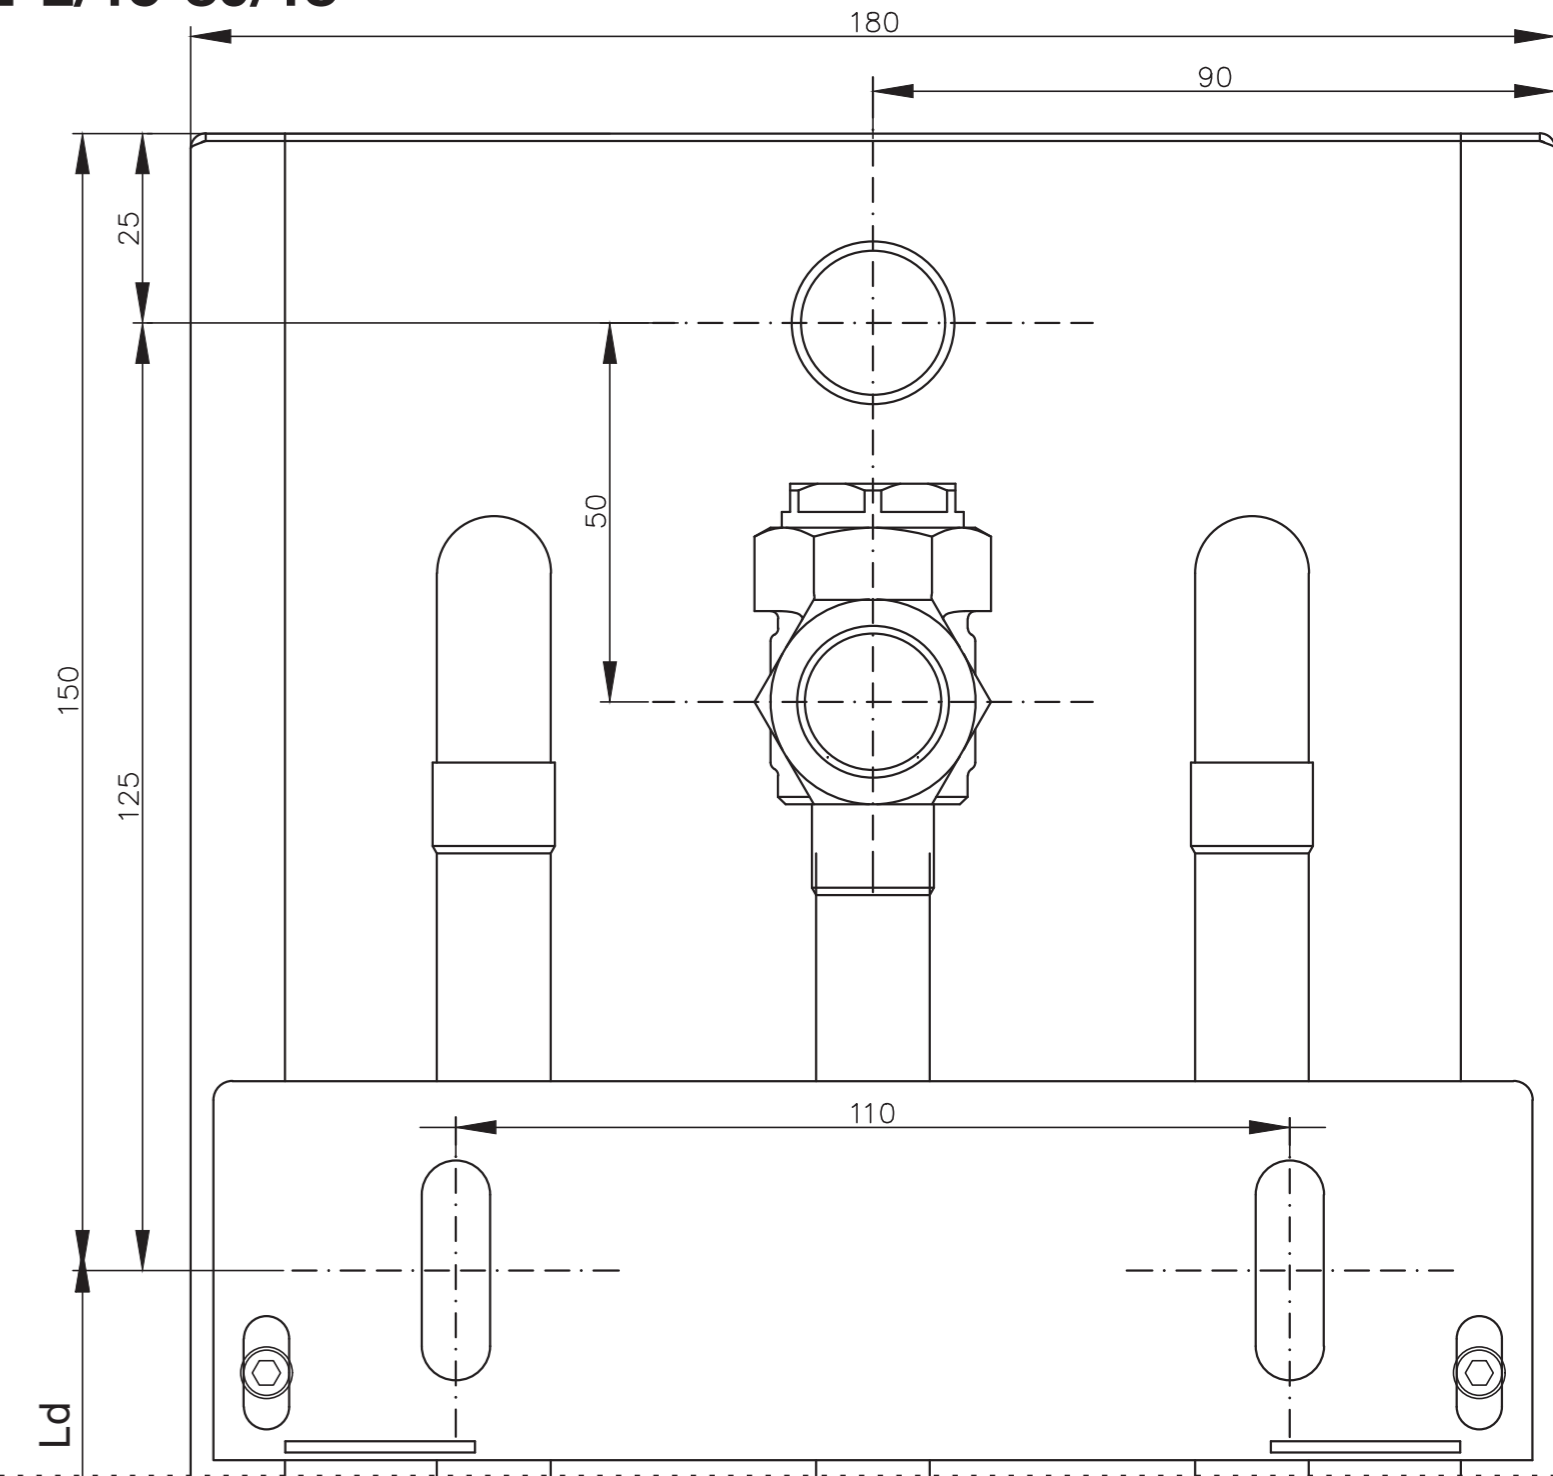

Model 1:1 **KORALINE-L/15-80/18**

L [mm]	Ld [mm]
600	300
700	400
800	500
900	600
1000	700
1100	800
1200	900
1400	1100
1600	1300
1800	1500
2000	1700
2200	1900
2400	2100
2600	2300
2800	2500
3000	2700