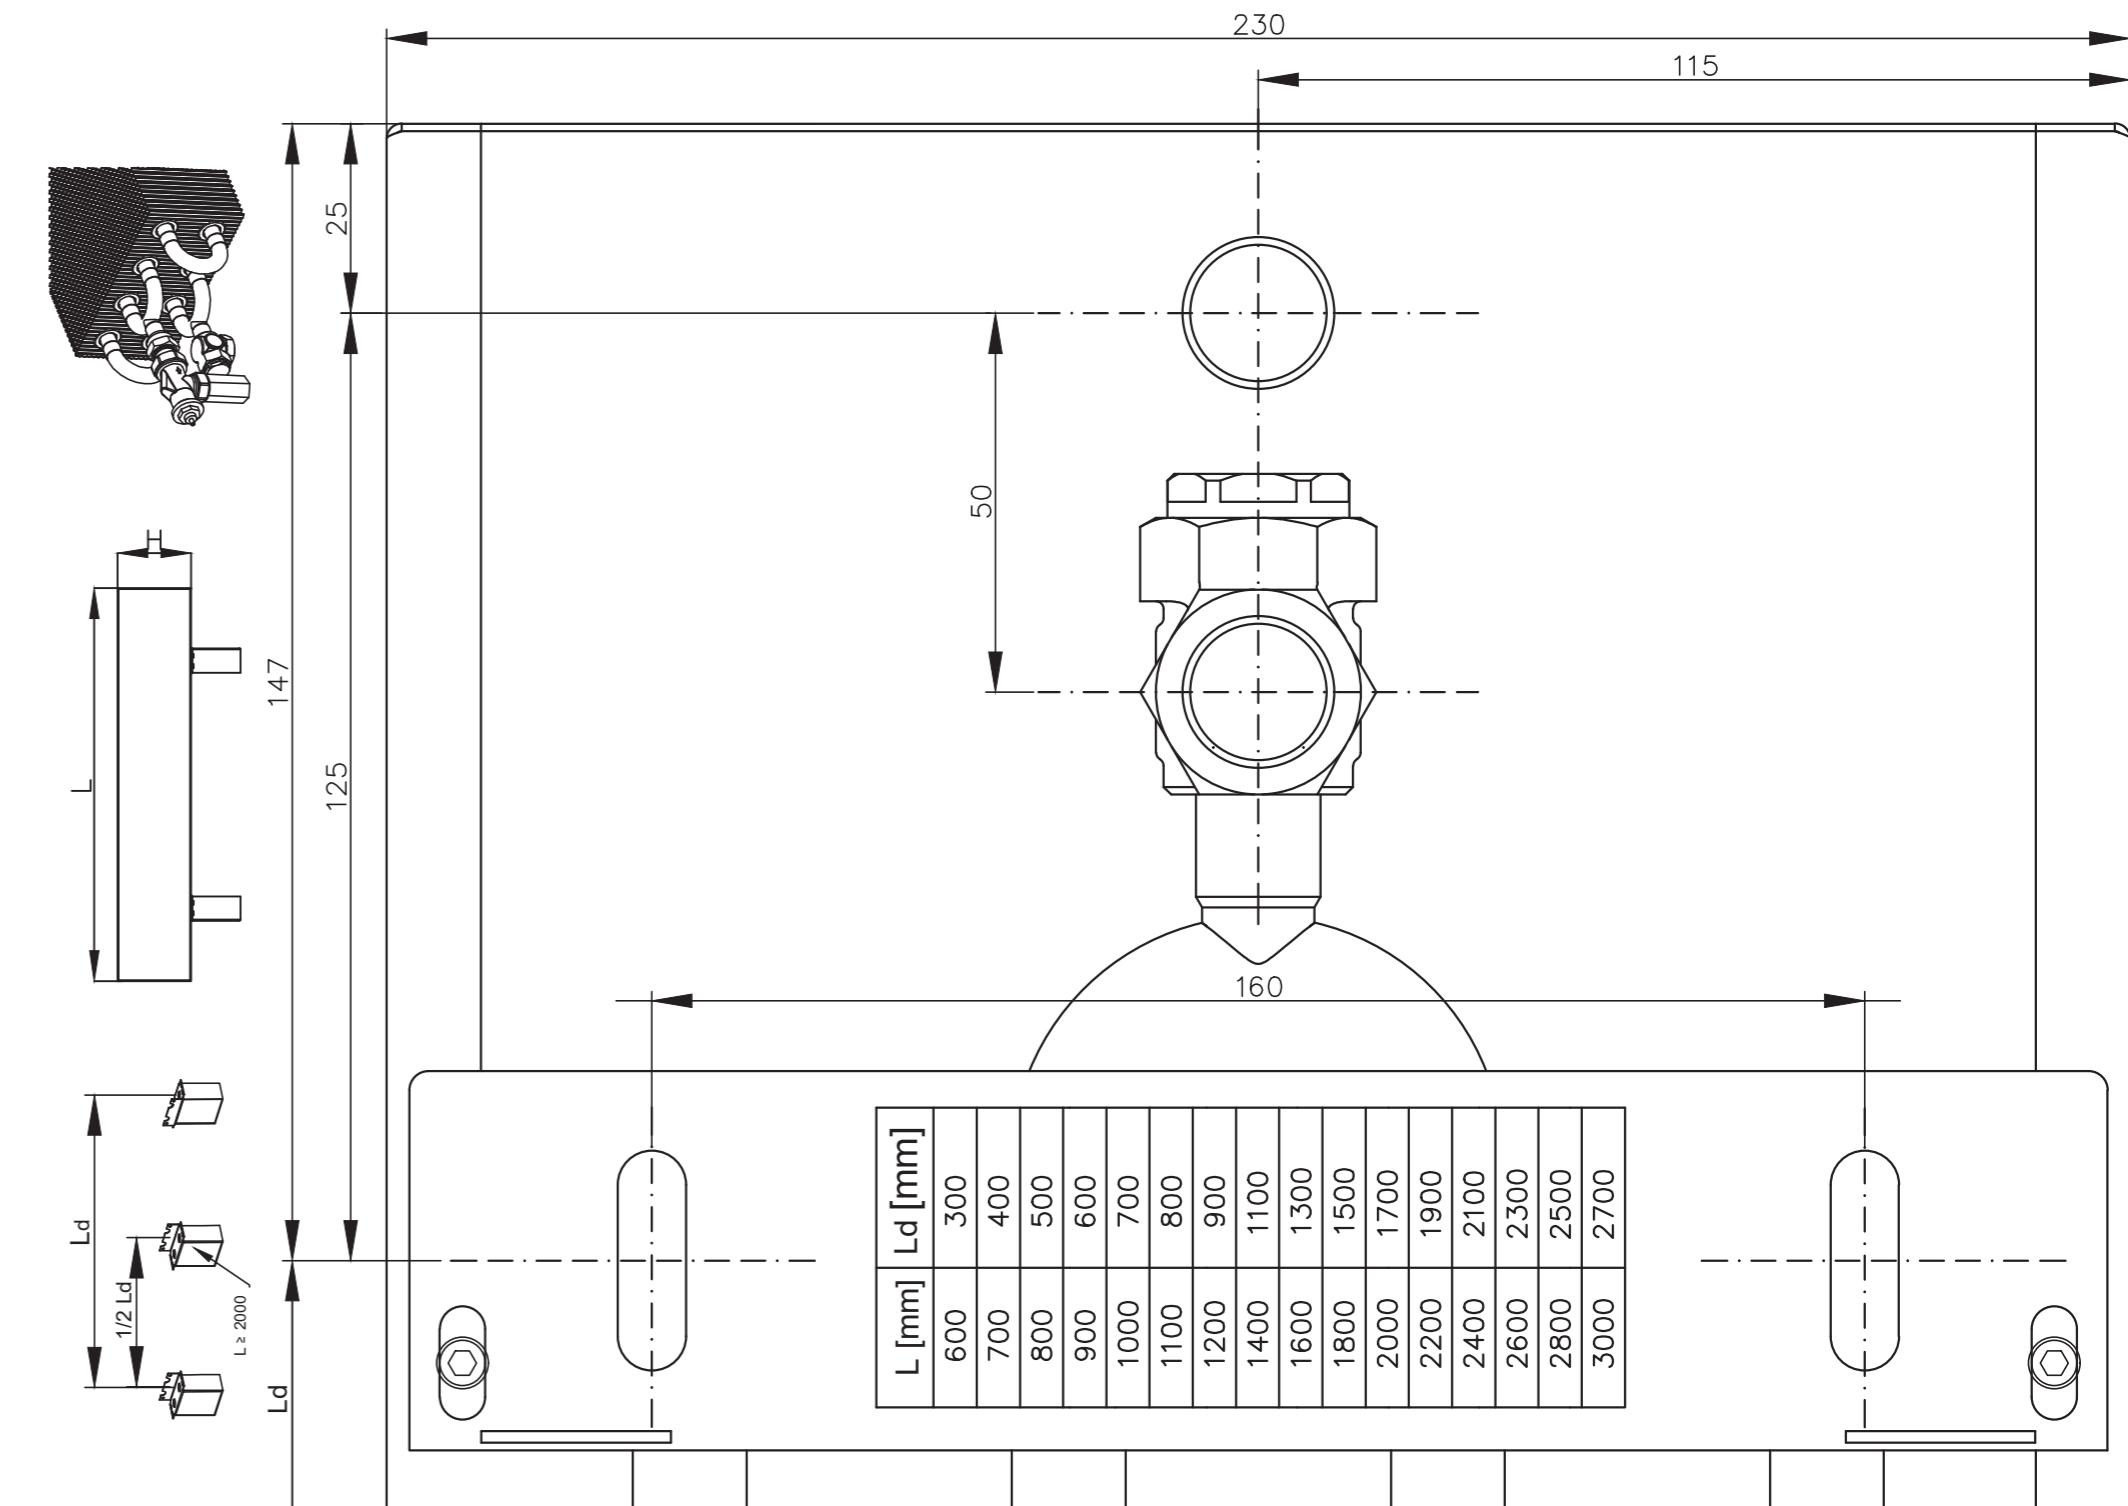

Model 1:1 **KORALINE-L/15-80/23**

L [mm]	Ld [mm]
600	300
700	400
800	500
900	600
1000	700
1100	800
1200	900
1400	1100
1600	1300
1800	1500
2000	1700
2200	1900
2400	2100
2600	2300
2800	2500
3000	2700