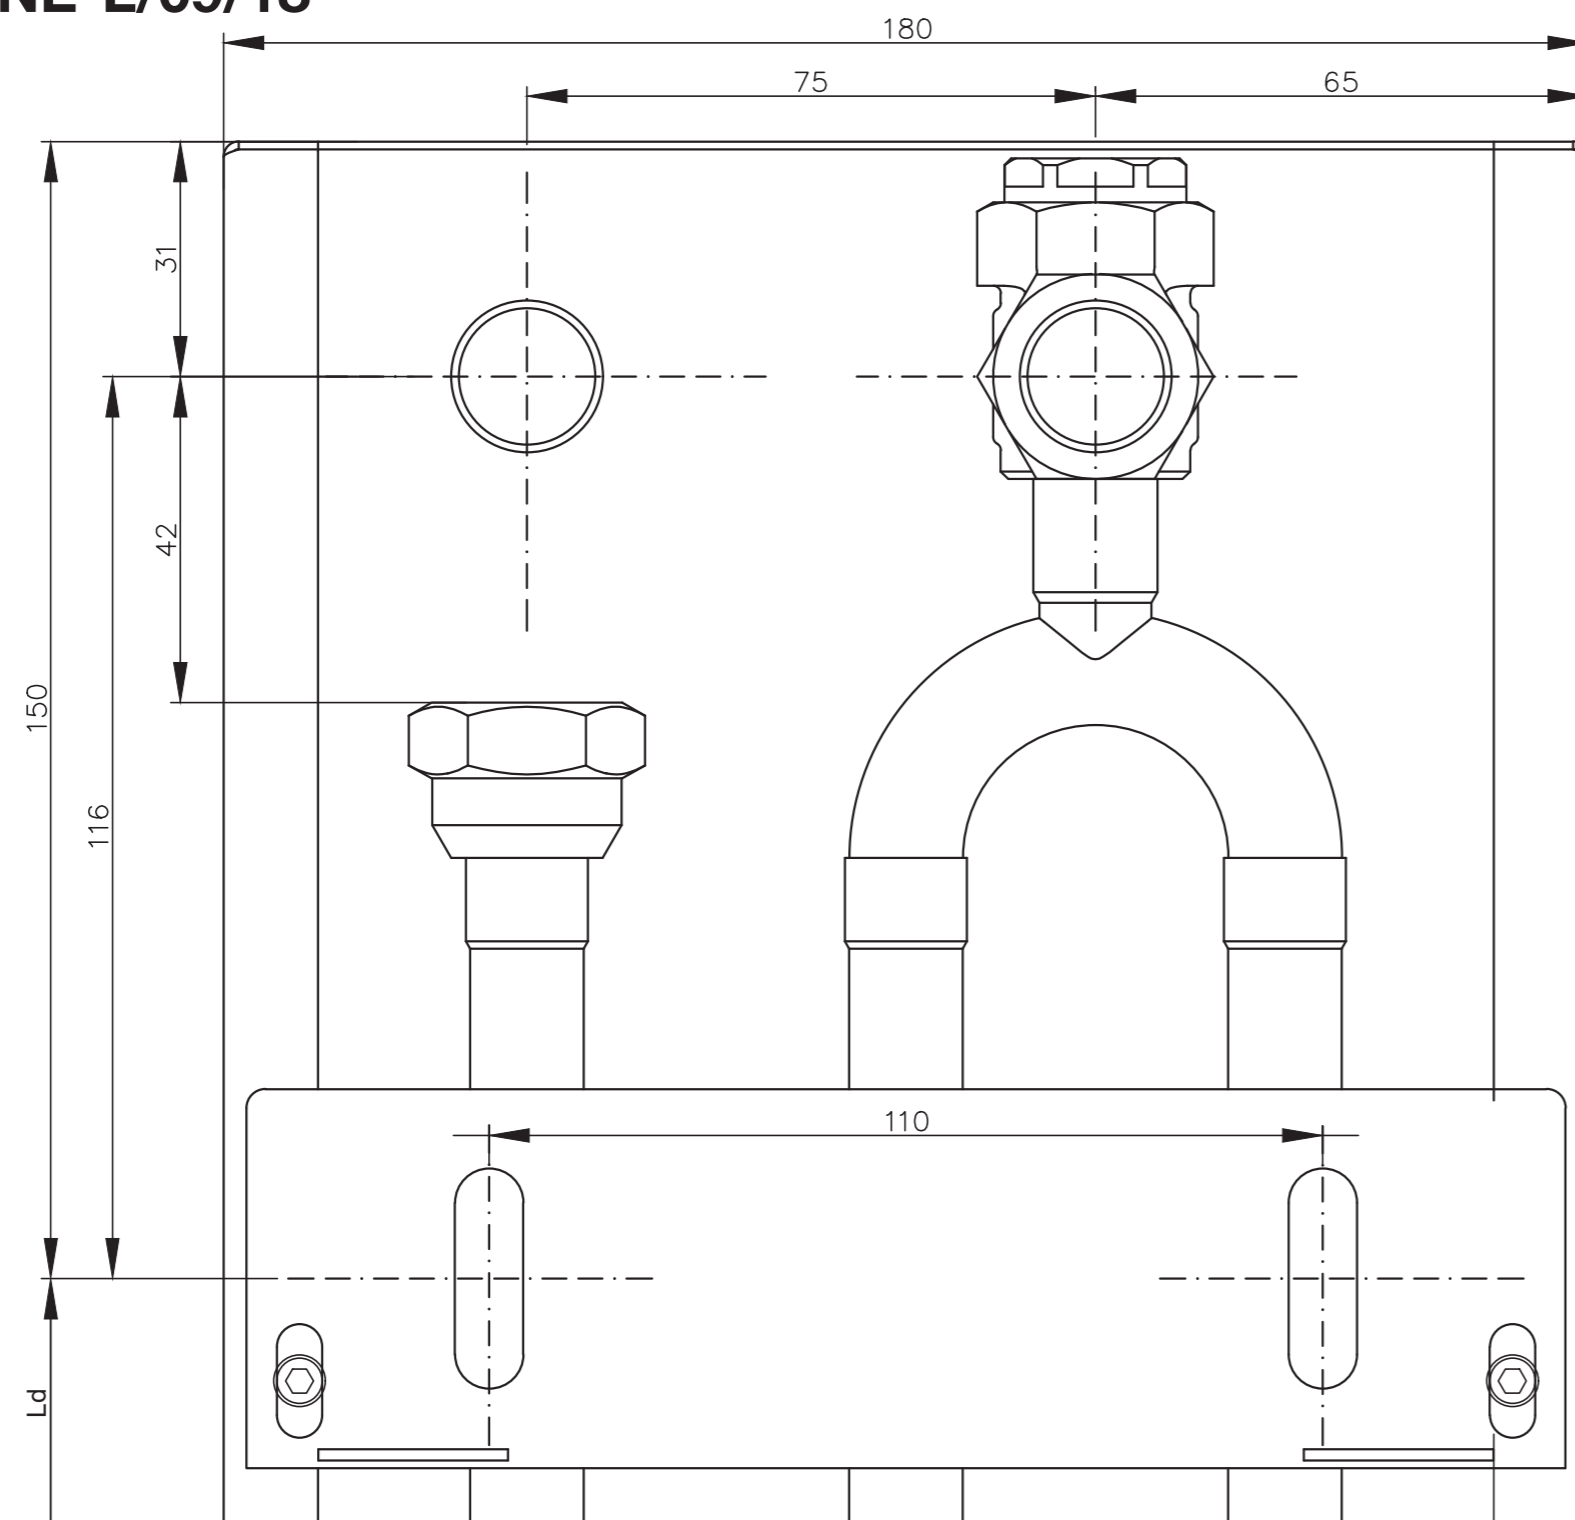

Model 1:1 KORALINE-L/09/18

L [mm]	Ld [mm]
600	300
700	400
800	500
900	600
1000	700
1100	800
1200	900
1400	1100
1600	1300
1800	1500
2000	1700
2200	1900
2400	2100
2600	2300
2800	2500
3000	2700